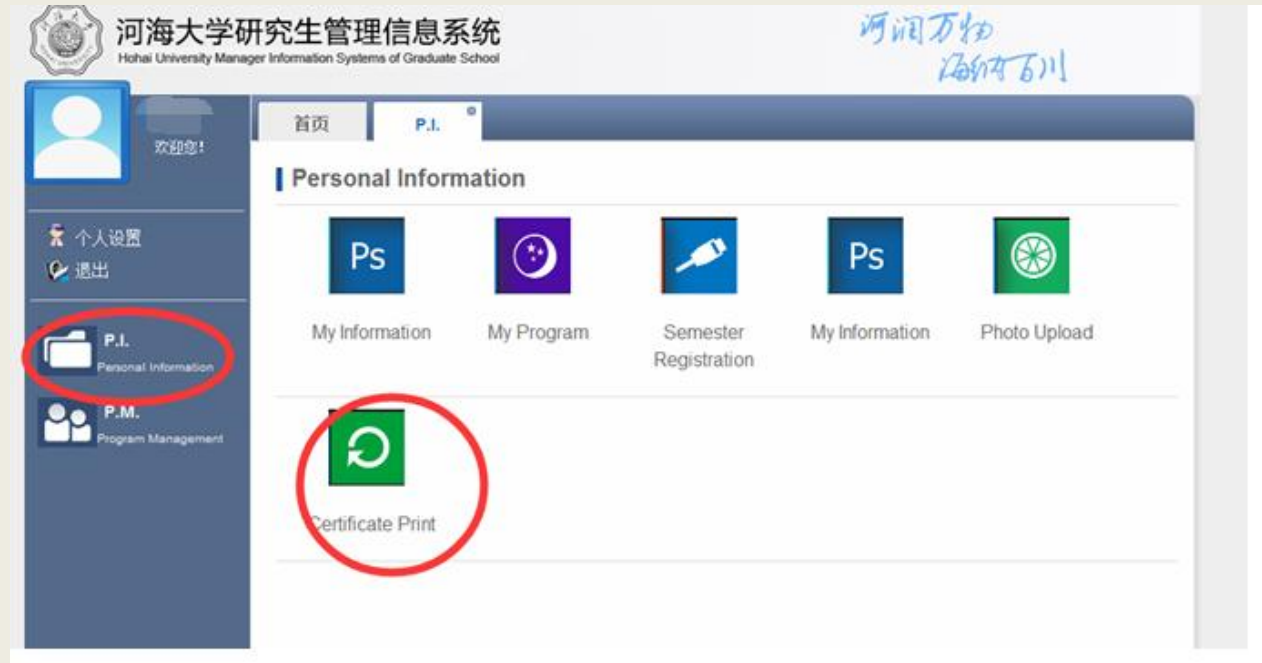

How to print Study Certificate

Click “P.I.”, then “Certificate Print”.